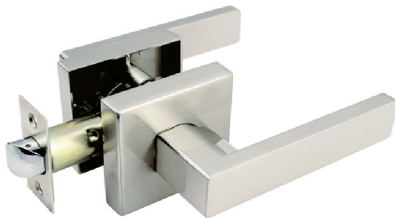

Serie 250

Levier / Lever

- Pour porte de 1-3/16po à 1-61/64po (30-50mm) Door thickness
- Ecartement ajustable : 2-3/8po et 2-3/4po (60mm et 70mm) Latch adjustment
- Emballage thermoformé ``Blister`` Pack

Code produit	Fonction / Function	Couleur / Color	Carton	Barcode
BP250PS-SS	Passage	Stainless	24 / 6 / 1	628451925002
BP250PV-SS	Privée / Privacy	Stainless	24 / 6 / 1	628451924999
BP250EN-SS	Entrée / Entrance	Stainless	24 / 6 / 1	628451924982
BP250PS-NR	Passage	Noir Mat / Black	24 / 6 / 1	628451922339
BP250PV-NR	Privée / Privacy	Noir Mat / Black	24 / 6 / 1	628451922346
BP250EN-NR	Entrée / Entrance	Noir Mat / Black	24 / 6 / 1	628451922353