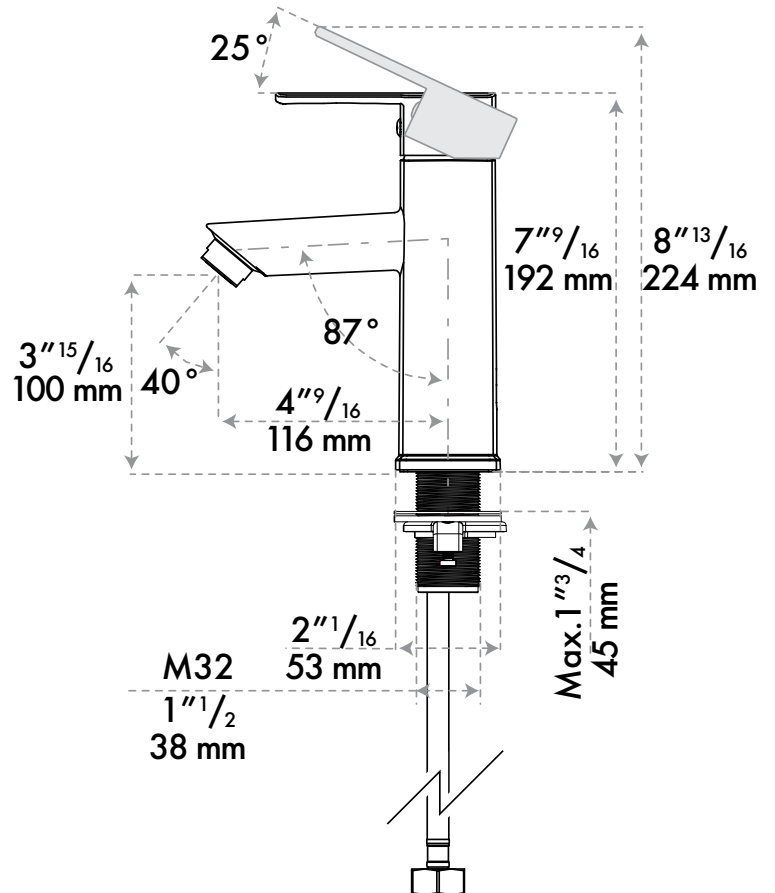

Robinet • Faucet

RM611234

- Robinet de lavabo carré en ABS, monotrou
- Poignée faite en ZINC
- Cartouche en céramique
- Aérateur NEOPERL®
- Conduits d'alimentation en eau inclus
- Retour d'eau de lavabo non inclus
- Plaque de finition 4 po vendue séparément

- Square single-hole lavatory faucet made in ABS
- Zinc handle
- Ceramic cartridge
- NEOPERL® aerator
- Water supply tubes included
- Lavatory sink drain not included
- 4 in. plate sold separately

RM611234BL

disponible en
available in
2020