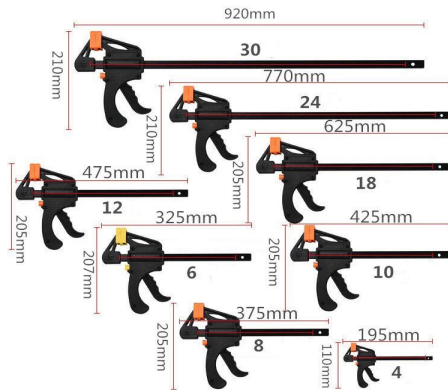

Serre-Joints à gachette Trigger clamps

Dimension	Code	Barcode
4"	TC-195	628451923039
6"	TC-325	628451923046
8"	TC-375	628451923053
10"	TC-425	628451923060
12"	TC-475	628451923077
18"	TC-625	628451923084
24"	TC-770	628451923091
30"	TC-920	628451923107

Serre-Joints Clamps