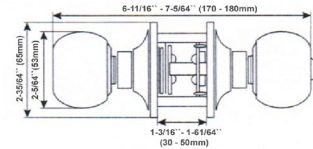

- Pour porte de 1-3/16po à 1-61/64po (30-50mm) Door thickness
- Ecartement ajustable : 2-3/8po et 2-3/4po (60mm et 70mm) Latch adjustment
- Emballage thermoformé ``Blister`` Pack

Code produit	Fonction / Fonction	Couleur / Color	Carton	Barcode
BP200PS-SS	Passage	Stainless	24 / 12 / 1	628451924128
BP200PV-SS	Privée / Privacy	Stainless	24 / 12 / 1	628451924111
BP200EN-SS	Entrée / Entrance	Stainless	24 / 12 / 1	628451924104
BP200PS-LT	Passage	Laiton Poli / Brass	24 / 12 / 1	628451924203
BP200PV-LT	Privée / Privacy	Laiton Poli / Brass	24 / 12 / 1	628451924197
BP200EN-LT	Entrée / Entrance	Laiton Poli / Brass	24 / 12 / 1	628451924180
BP200PS-OB	Passage	Bronze	24 / 12 / 1	628451924166
BP200PV-OB	Privée / Privacy	Bronze	24 / 12 / 1	628451924159
BP200EN-OB	Entrée / Entrance	Bronze	24 / 12 / 1	628451924142