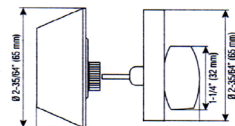

Code produit	Fonction / Function	Couleur / Color	Carton	Barcode
BP300PD-SS	Cylindre simple	Stainless	24 / 6 / 1	628451924135
BP300PD-LT	Cylindre simple	Laiton Poli / Brass	24 / 6 / 1	628451924210
BP300PD-OB	Cylindre simple	Bronze	24 / 6 / 1	628451924173
BP300PD-NR	Cylindre simple	Noir Mat / Black	24 / 6 / 1	628451922360