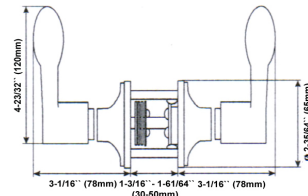

Code produit	Fonction / Fonction	Couleur / Color	Carton	Barcode
BP220PS-SS	Passage	Stainless	24 / 6 / 1	628451924241
BP220PV-SS	Privée / Privacy	Stainless	24 / 6 / 1	628451924234
BP220EN-SS	Entrée / Entrance	Stainless	24 / 6 / 1	628451924227
BP220PS-LT	Passage	Laiton Poli / Brass	24 / 6 / 1	628451924302
BP220PV-LT	Privée / Privacy	Laiton Poli / Brass	24 / 6 / 1	628451924296
BP220EN-LT	Entrée / Entrance	Laiton Poli / Brass	24 / 6 / 1	628451924289
BP220PS-OB	Passage	Bronze	24 / 6 / 1	628451924272
BP220PV-OB	Privée / Privacy	Bronze	24 / 6 / 1	628451924265
BP220EN-OB	Entrée / Entrance	Bronze	24 / 6 / 1	628451924258
BP220PS-NR	Passage	Noir Mat / Black	24 / 6 / 1	628451925286
BP220PV-NR	Privée / Privacy	Noir Mat / Black	24 / 6 / 1	628451925279
BP220EN-NR	Entrée / Entrance	Noir Mat / Black	24 / 6 / 1	628451925262